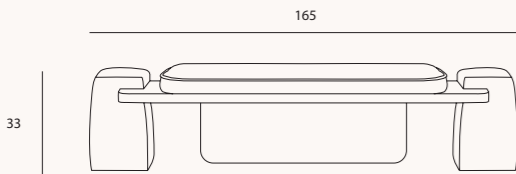

Angel yatak odası

Angel yatak odası, yalın çizgileri ve doğal görünümlü yüzeyleriyle huzurlu bir uyku alanı yaratır.