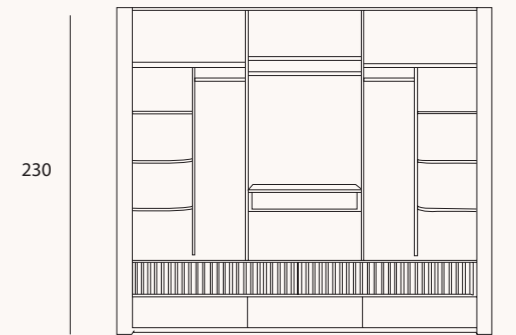

Angel yatak odası takımı, doğallığın sıcaklığını modern detaylarla buluşturan, zarif ve işlevsel bir yaşam alanı sunar. Minimal çizgileriyle öne çıkan tasarımı, ahşap dokulu baza ve komodin detaylarıyla estetik bir bütünlük yakalarken; yüksek depolama kapasiteli gardırobu ve bölmeli aynalı şifonyeriyle kullanıcı dostu bir konfor sağlar.

Fonksiyonel çözümleriyle yaşam alanlarınızı sadeleştirirken, atmosferi tamamlayan LED aydınlatmalı baza detayı sayesinde mekâna sofistike bir dokunuş katar. Komodin ve şifonyerdeki özel işçilik, detaylarda zarafet arayanlar için düşünülmüş; her parça hem kullanım kolaylığı hem de şıklık gözetilerek tasarlanmıştır.