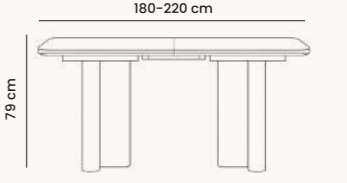

### Velaris yatak odası

Velaris yatak odası, dinginlik ve düzenin uyumlu birleşimini temsil eder.

01 Velaris  
yemek odası

Velaris yemek odası,  
doğayla iç içe bir  
yaşam hissini  
evinize taşır.

Konsol üniteleri geniş depolama hacmiyle fonksiyonelliği desteklerken, açık raf detayları dekoratif objeleriniz için ideal alanlar sunar. Sıcak tonlardaki yüzeyler, yemek saatlerini daha keyifli hale getirir.