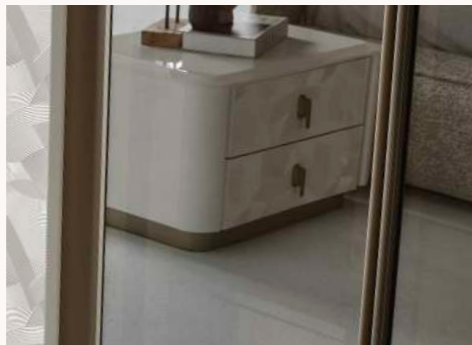

Voyage yatak odası

Doğal ahşap tonları, geniş depolama çözümleri ve konforlu yatak başlığıyla huzurlu bir atmosfer yaratır. Hem dinlenme hem düzen için ideal olan bu takım, estetik ile işlevselliği aynı potada eritir.