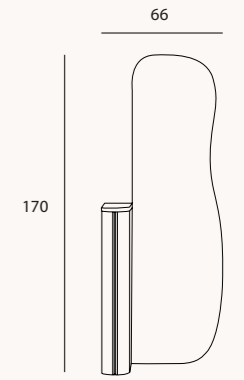

Voyage yatak odası

Voyage yatak odası takımı,
sadelikten doğan zarafeti
sofistike detaylarla buluşturur.

65

45