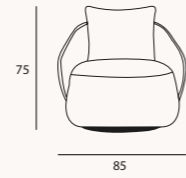

Safir koltuk takımı, fonksiyonellikten ödün vermeyen sade ve şık yapısıyla yaşam alanlarınıza dingin bir atmosfer kazandırır. Konforlu minder yapısı, sağlam gövde formu ve yumuşak dokuya sahip kumaşı ile keyifli anlarınıza eşlik eder.

Modern çizgilerle şekillendirilen tasarımı, farklı dekorasyon tarzlarına kolayca adapte olabilir. Geniş oturma alanı sayesinde kalabalık buluşmalar için de ideal bir konfor alanı sunar.

Safir berjer, sade ve güçlü duruşuyla yaşam alanlarına karakter katar. Organik kıvrımları ve yumuşak hatları sayesinde modern dekorasyon anlayışına zarif bir dokunuş sunarken, döner ayak yapısı ve ergonomik oturma alanı ile maksimum konforu garantiler.