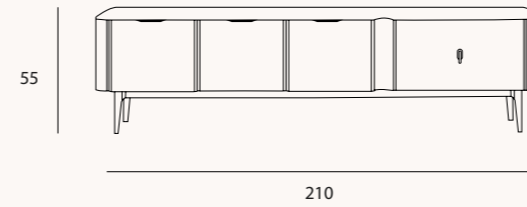

# Voyage

duvar ünitesi

Voyage duvar ünitesi, sade hatları ve işlevsel raf yapısı ile salonunuza estetik bir düzen kazandırır. Raf sistemleri ve dekoratif görünüşü ile moder bir kullanım sunar.

“