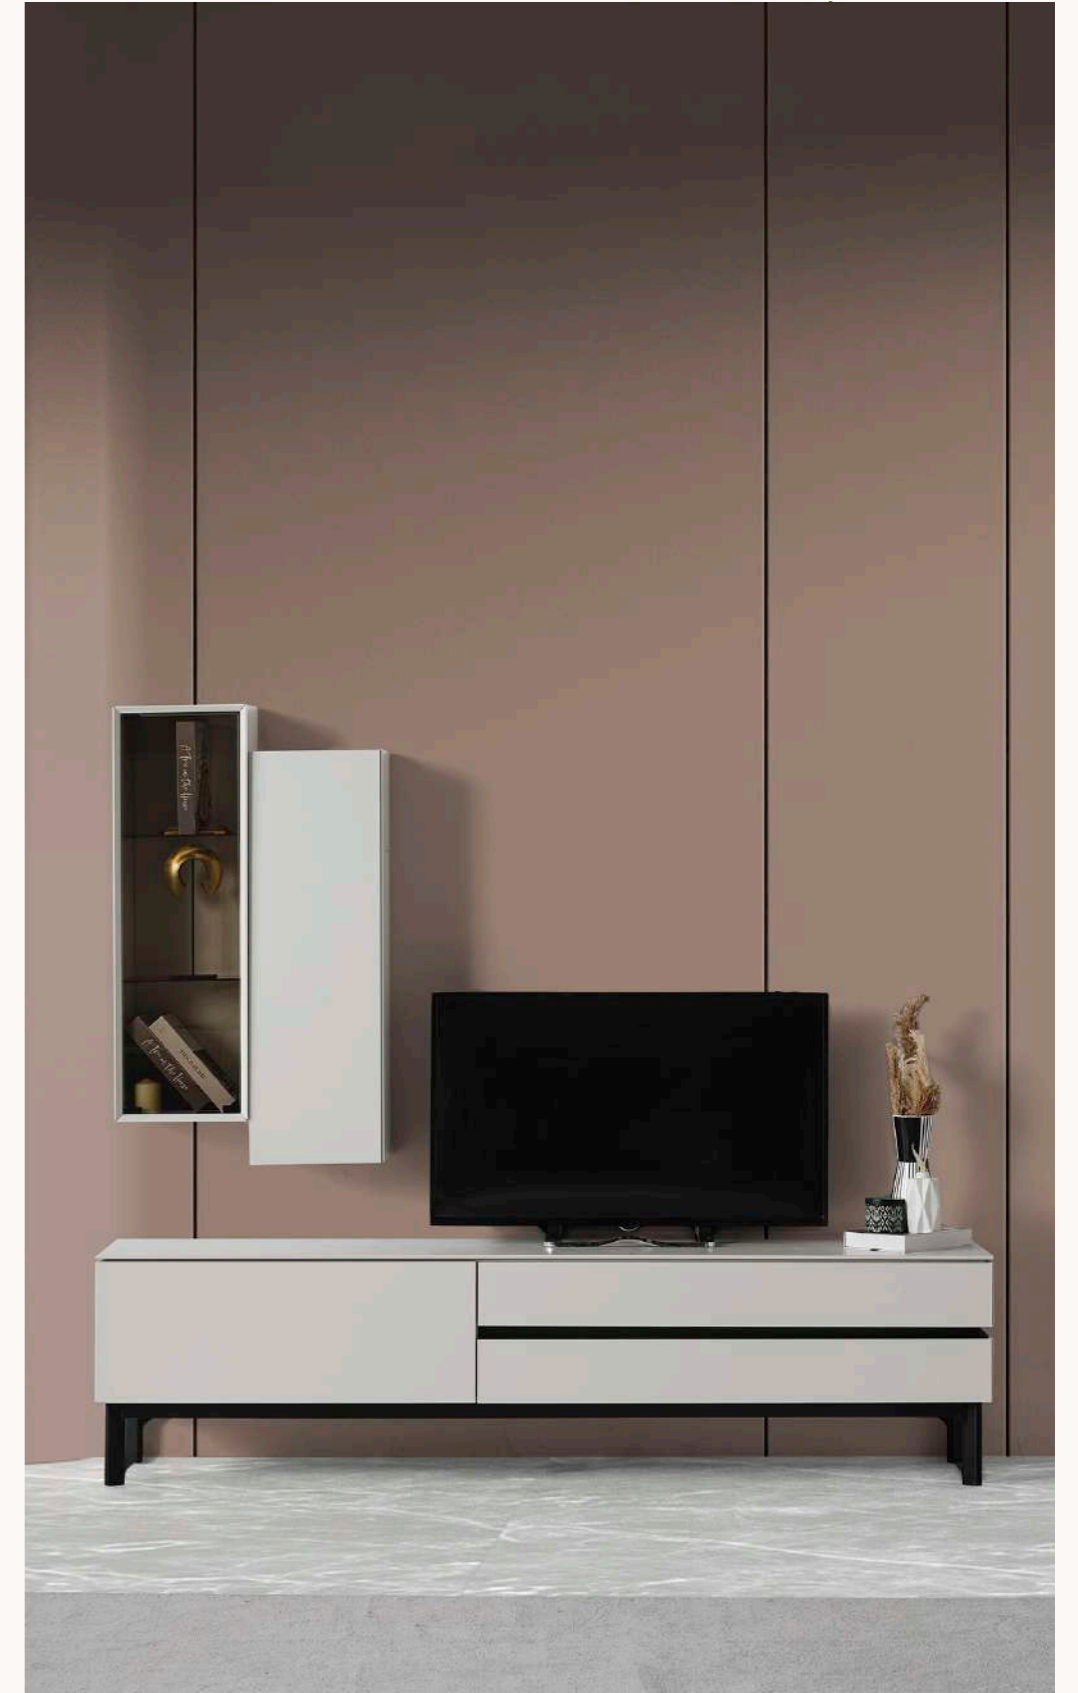

# Ashley

duvar ünitesi

55

210

Ashley duvar ünitesi, hem estetik hem işlevsel yapısıyla salonlarınıza zenginlik katar. Kapaklı bölümleri ve açık raf sistemleriyle düzeni şık bir görünümle sunar.