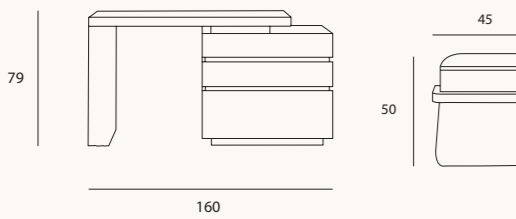

Angel yatak odası

Angel yatak odası, yalın çizgileri ve doğal görünümlü yüzeyleriyle huzurlu bir uyku alanı yaratır.