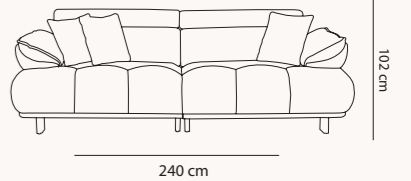

Crown Koltuk Takımı, modern yaşamın hızına karşı dinginliğin ve zarafetin bir sığınağıdır. Her bir detayıyla kusursuz bir dengeyi hedefleyen tasarımı, estetikle işlevi aynı potada eritir. Yumuşak dokulu kumaş yüzeyler, gün ışığında farklı tonlara bürünerek mekâna derinlik kazandırır. İncelikle işlenmiş dikiş hatları, sade formun ardında yatan ustalığı yansıtır. Crown, yalnızca oturmaya için değil; ruhu dinlendirmek, anı yaşamak ve kendini evinde hissetmek için tasarlanmış bir deneyimdir. Bu koleksiyon, konforu bir kavram olmaktan çıkarır; onu zarafetin sessiz diliyle yeniden tanımlar.