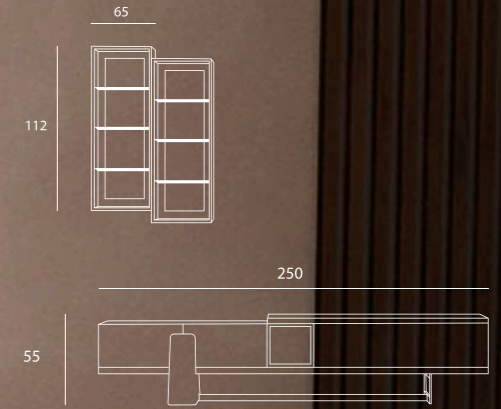

# Angle

duvar ünitesi