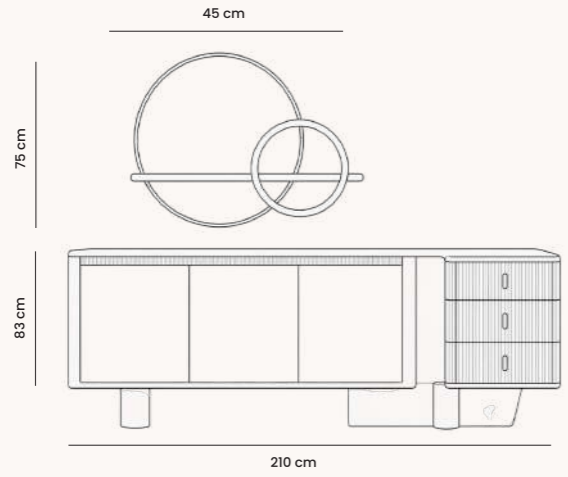

### Velaris yatak odası

Velaris yatak odası, dinginlik ve düzenin uyumlu birleşimini temsil eder.

01 Velaris  
yemek odası

Velaris yemek odası,  
doğayla iç içe bir  
yaşam hissini  
evinize taşır.

Konsol üniteleri geniş depolama hacmiyle fonksiyonelliği desteklerken, açık raf detayları dekoratif objeleriniz için ideal alanlar sunar. Sıcak tonlardaki yüzeyler, yemek saatlerini daha keyifli hale getirir.