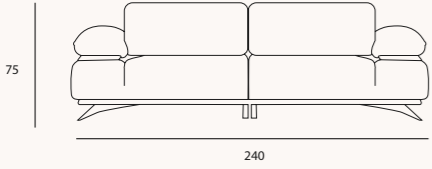

Safir koltuk takımı, fonksiyonellikten ödün vermeyen sade ve şık yapısıyla yaşam alanlarınıza dingin bir atmosfer kazandırır. Konforlu minder yapısı, sağlam gövde formu ve yumuşak dokuya sahip kumaşı ile keyifli anlarınıza eşlik eder.

Modern çizgilerle şekillendirilen tasarımı, farklı dekorasyon tarzlarına kolayca adapte olabilir. Geniş oturma alanı sayesinde kalabalık buluşmalar için de ideal bir konfor alanı sunar.

Safir berjer, sade ve güçlü duruşuyla yaşam alanlarına karakter katar. Organik kıvrımları ve yumuşak hatları sayesinde modern dekorasyon anlayışına zarif bir dokunuş sunarken, döner ayak yapısı ve ergonomik oturma alanı ile maksimum konforu garantiler.