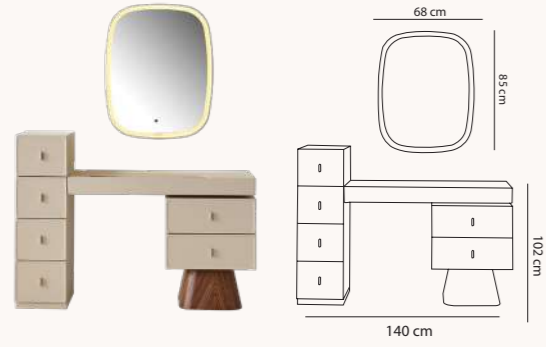

# Crown

261 cm

214 cm

Konforu yeniden tanımlayan Crown Yatak Odası, dengeli oranları ve yumuşak geçişleriyle huzurlu bir atmosfer yaratır. Geniş depolama alanları, zarif hatlı yatak başlığı ve doğal tonların kusursuz uyumu; yaşam alanınıza modern bir zarafet taşır. Tasarımın yalın gücüyle bütünleşen bu koleksiyon, her sabahı dinginlik ve dengeyle karşılamanızı sağlar.