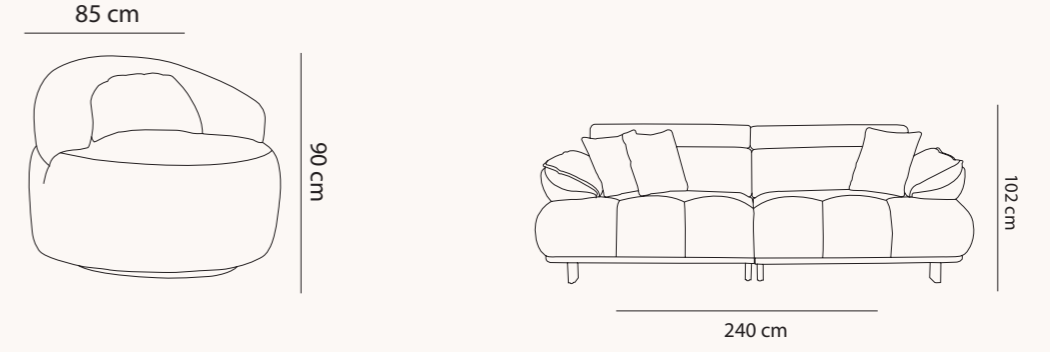

Günün yorgunluğu geride kalırken, Crown Koltuk Takımı evinizin kalbine huzuru taşır. Loş ışıklar altında kumaşın kadifemsi dokusu daha belirgin hale gelir, renkler derinleşir ve ortam sıcak bir atmosferle çevrelenir. Bu zarif koltuk takımı, yalnızca bir oturma alanı değil; duyguların ve anların paylaşıldığı bir buluşma noktasıdır. Crown, modern çizgileriyle günümüz yaşam tarzına uyum sağlarken, klasik konfor anlayışına duyulan özlemi de içinde taşır.

Crown