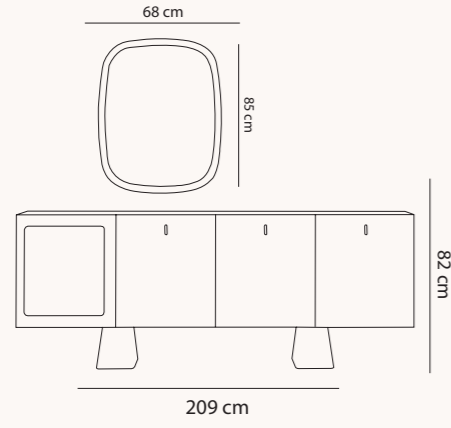

Doğal dokularla çevrelenmiş Crown yemek masası, her oturuşta sıcaklık ve denge hissi verir. Masif yüzeyin zarif çizgileriyle buluşan sandalyeler, rahatlığın zarafetle nasıl birleştiğini anlatır. Gün ışığında parlayan yüzeyler, sofrayı bir sanat alanına dönüştürür; sade ama derin bir şıklığın ifadesi olur.

02 Crown yemek odası

Akşamın yumuşak ışıkları altında Crown, dinginliğin en zarif halini sunar. Loş ambiyansla birleşen altın tonlu detaylar, sofrayı bir kutlamaya dönüştürür. Her oturuşta sıcak bir davetkarlık hissi, her dokunuşta lüksün sade ifadesi vardır. Crown Yemek Odası, yaşam alanınızı her gün yeniden özel kılar.