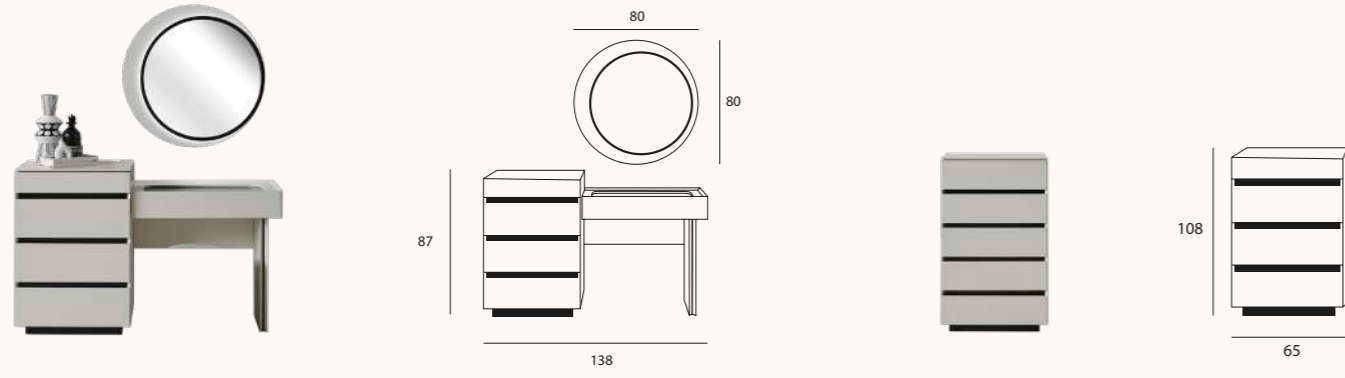

### Ashley yatak odası

Fonksiyonel gardırop sistemleri, ergonomik yatak tasarımı ve dekoratif aksesuar detaylarıyla tam bir uyum sağlar.