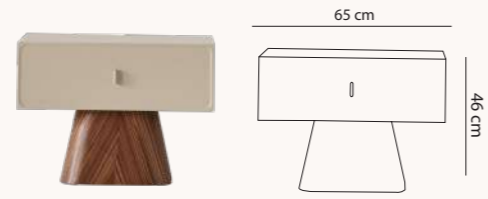

# Crown

261 cm

214 cm

Konforu yeniden tanımlayan Crown Yatak Odası, dengeli oranları ve yumuşak geçişleriyle huzurlu bir atmosfer yaratır. Geniş depolama alanları, zarif hatlı yatak başlığı ve doğal tonların kusursuz uyumu; yaşam alanınıza modern bir zarafet taşır. Tasarımın yalın gücüyle bütünleşen bu koleksiyon, her sabahı dinginlik ve dengeyle karşılamanızı sağlar.