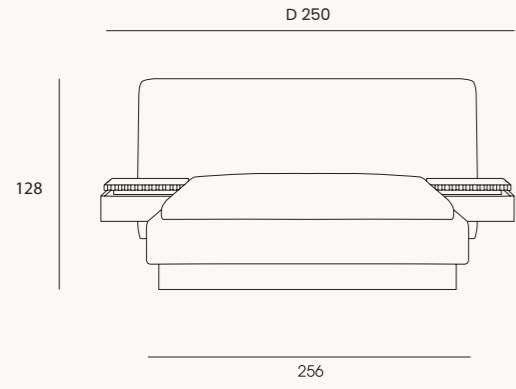

Angel yatak odası

Angel yatak odası, yalın çizgileri ve doğal görünümlü yüzeyleriyle huzurlu bir uyku alanı yaratır.