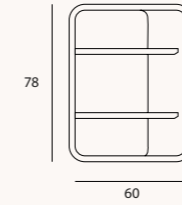

# Voyage

duvar ünitesi

Voyage duvar ünitesi, sade hatları ve işlevsel raf yapısı ile salonunuza estetik bir düzen kazandırır. Raf sistemleri ve dekoratif görünüşü ile moder bir kullanım sunar.

“