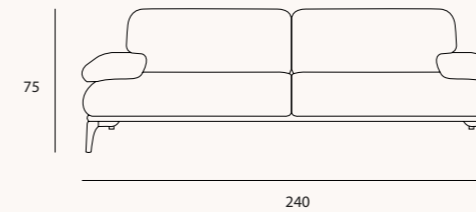

Voyage koltuk akımı

Yumuşak dokulu kumaşı, ergonomik sırt ve oturma yapısı ile uzun süreli kullanımda bile maksimum rahatlık sunar.