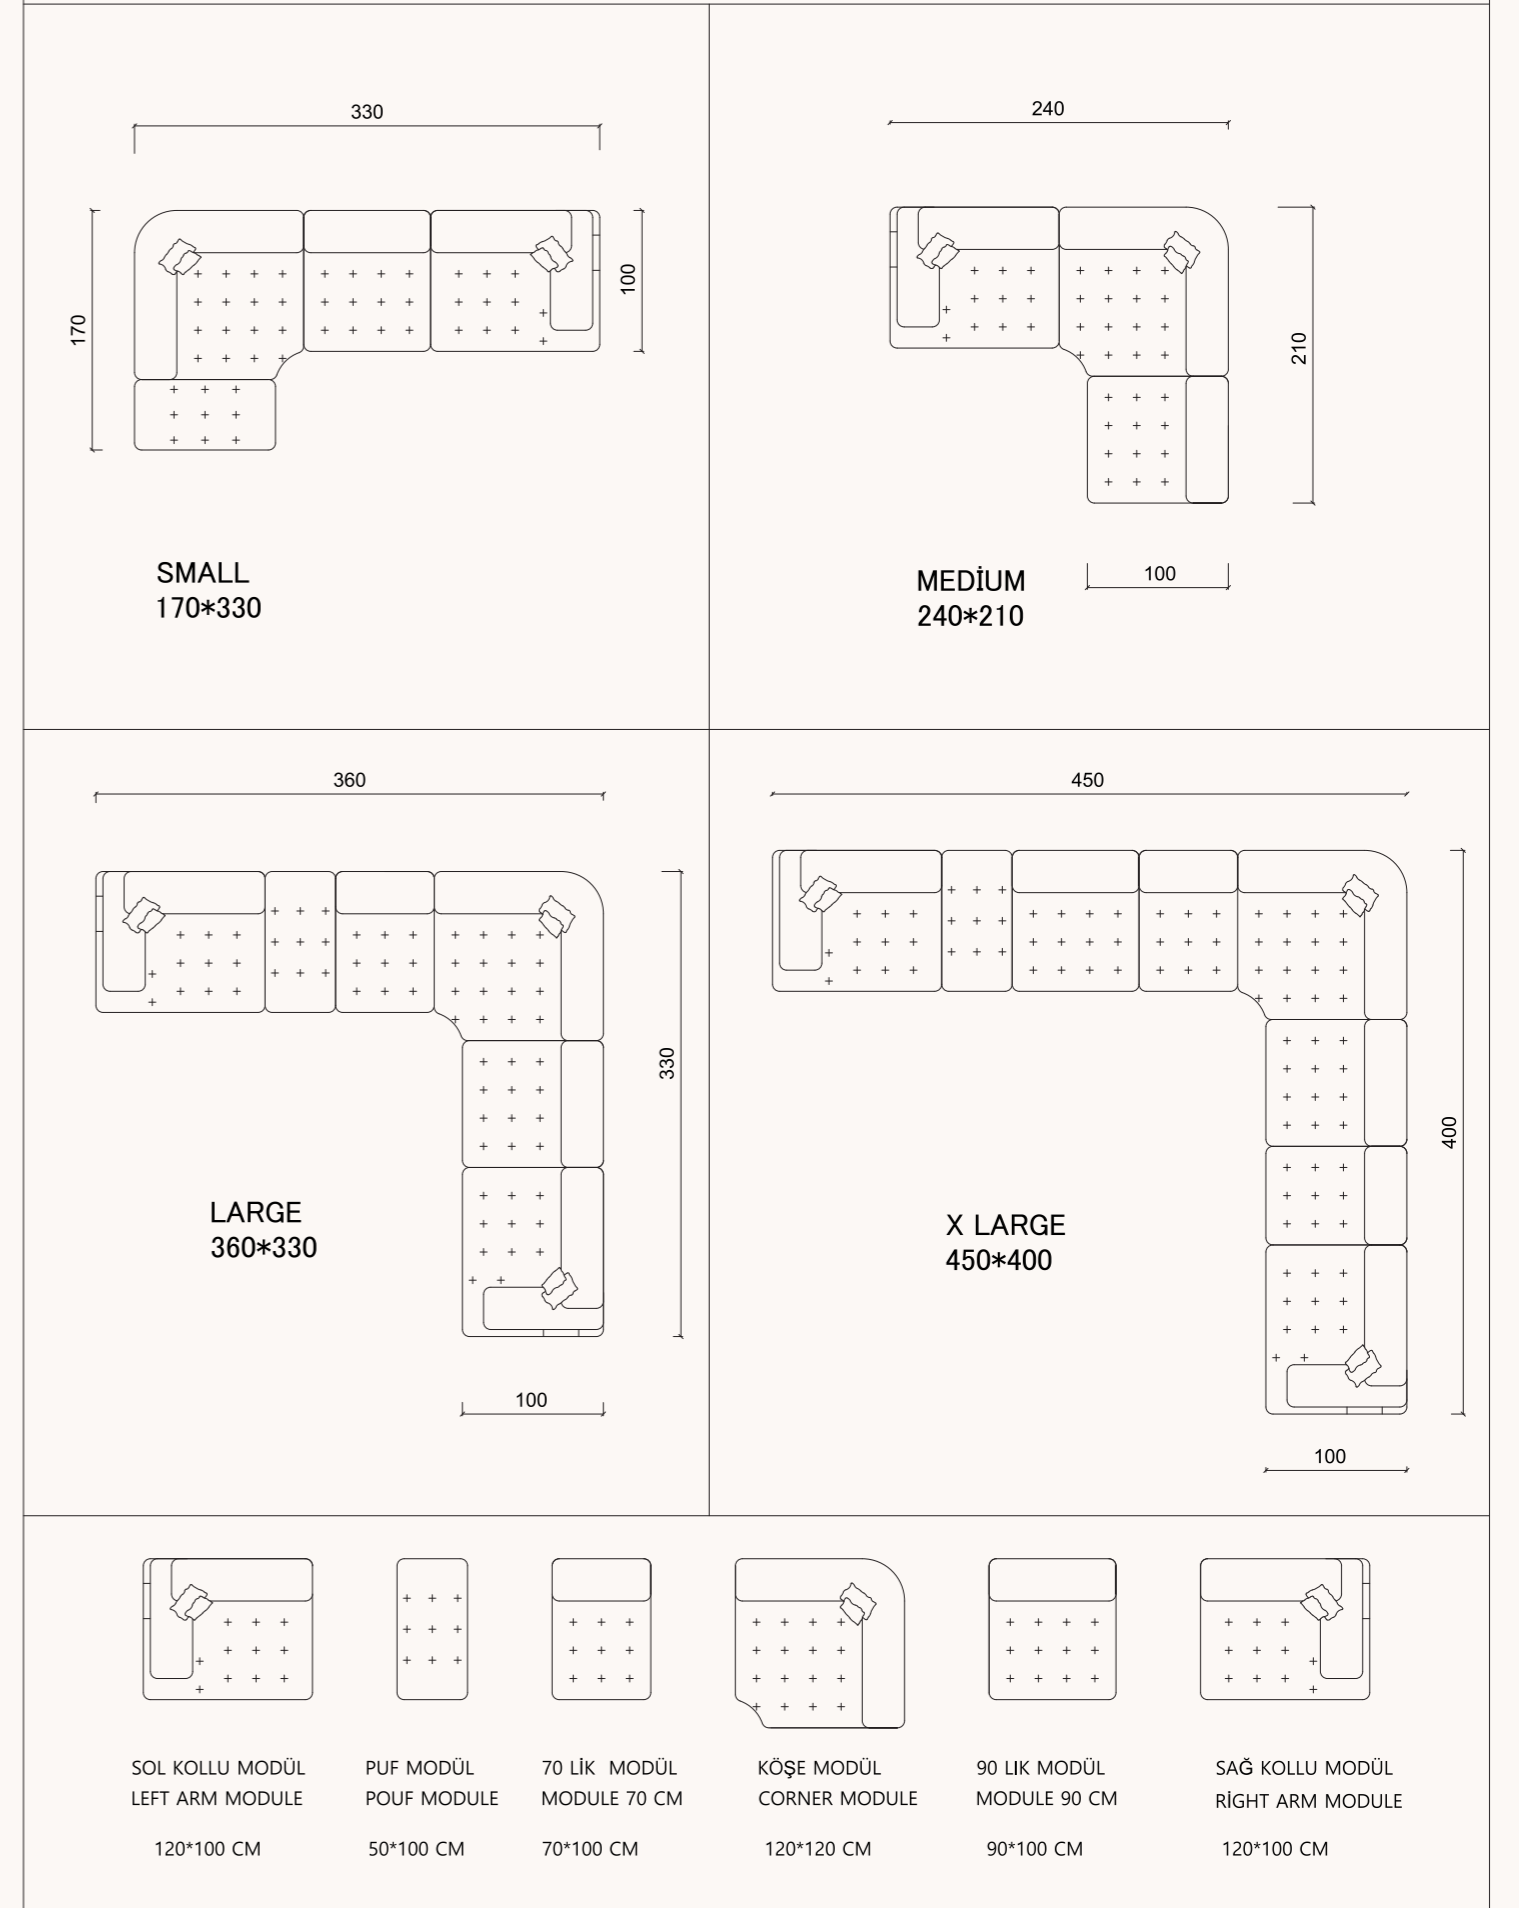

Doğal ahşap detaylarla tamamlanan modern tasarımı, salonunuza sıcaklık ve samimiyet katarken;

modüler yapısı sayesinde farklı şekillerde konumlandırılabilir.