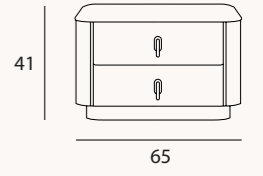

Voyage yatak odası

Voyage yatak odası takımı,
sadelikten doğan zarafeti
sofistike detaylarla buluşturur.

65

45