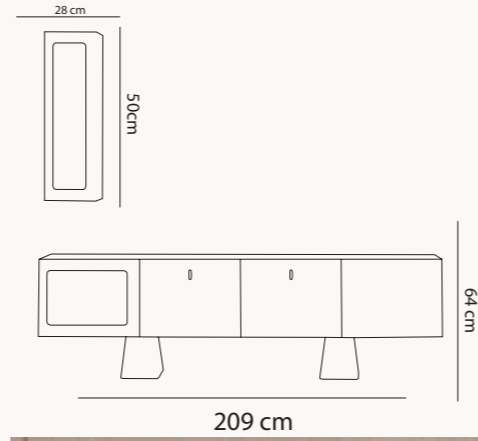

# Crown

02

Crown  
tv ünitesi

"Crown Duvar Ünitesi, tasarımın zamansız çizgilerini modern estetikle buluşturan özel bir koleksiyondur. Sade hatları, ince işlenmiş yüzeyleri ve kusursuz oranlarıyla yaşam alanlarında görsel bir denge kurar. Geniş depolama alanları, minimal raf detayları ve doğal tonlardaki yüzey geçişleri; fonksiyonelliği şıklıkla birleştirir. Crown, televizyonun ötesinde bir dekor unsuru, salonun merkezinde bir karakter ifadesidir. Her detayıyla zarif, her dokunuşuyla kalıcı bir etki yaratır.