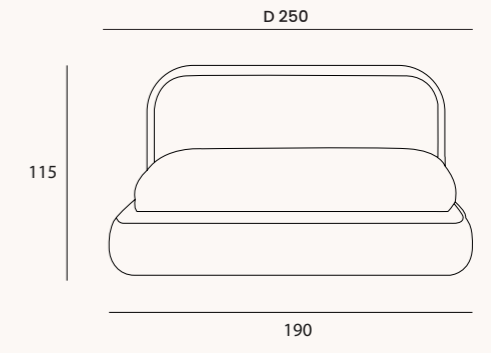

Voyage yatak odası

Voyage yatak odası takımı,
sadelikten doğan zarafeti
sofistike detaylarla buluşturur.

65

45