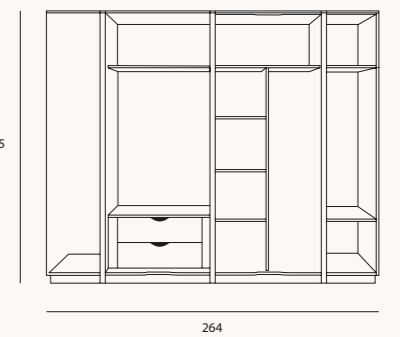

Ashley yatak odası

Fonksiyonel gardırop sistemleri, ergonomik yatak tasarımı ve dekoratif aksesuar detaylarıyla tam bir uyum sağlar.