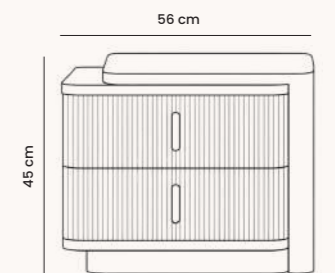

Velaris yatak odası

Velaris yatak odası, dinginlik ve düzenin uyumlu birleşimini temsil eder.