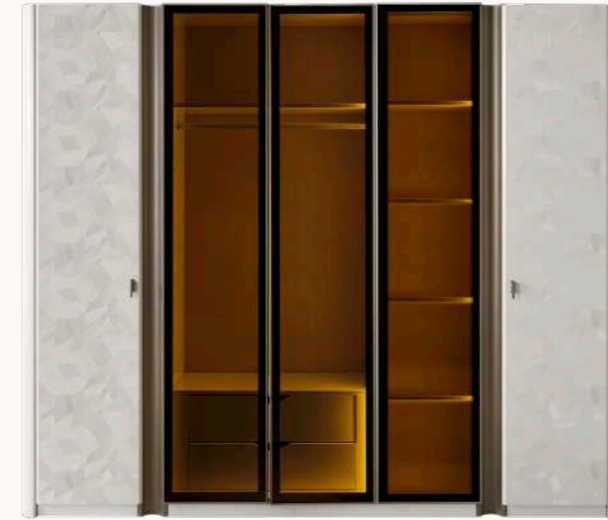

Minimalist çizgileri, sıcak ve doğal renk tonlarıyla bütünleşerek evlerde huzurlu bir atmosfer yaratır. Voyage; yalnızca bir tasarım değil, aynı zamanda konforun ve şıklığın dengeli bir temsili.