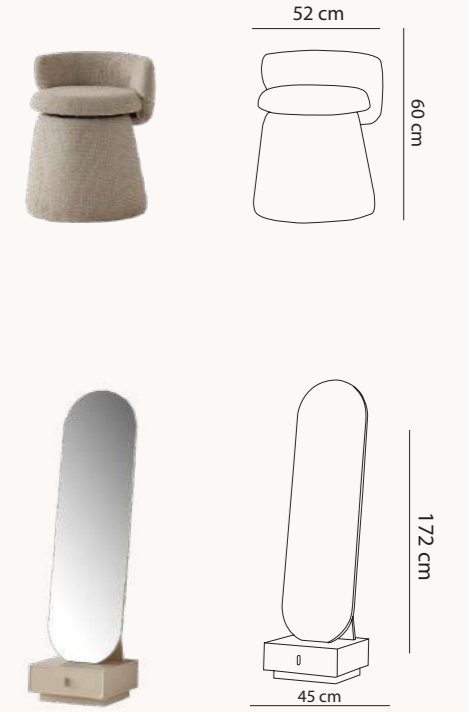

# Crown

261 cm

214 cm

Konforu yeniden tanımlayan Crown Yatak Odası, dengeli oranları ve yumuşak geçişleriyle huzurlu bir atmosfer yaratır. Geniş depolama alanları, zarif hatlı yatak başlığı ve doğal tonların kusursuz uyumu; yaşam alanınıza modern bir zarafet taşır. Tasarımın yalın gücüyle bütünleşen bu koleksiyon, her sabahı dinginlik ve dengeyle karşılamanızı sağlar.