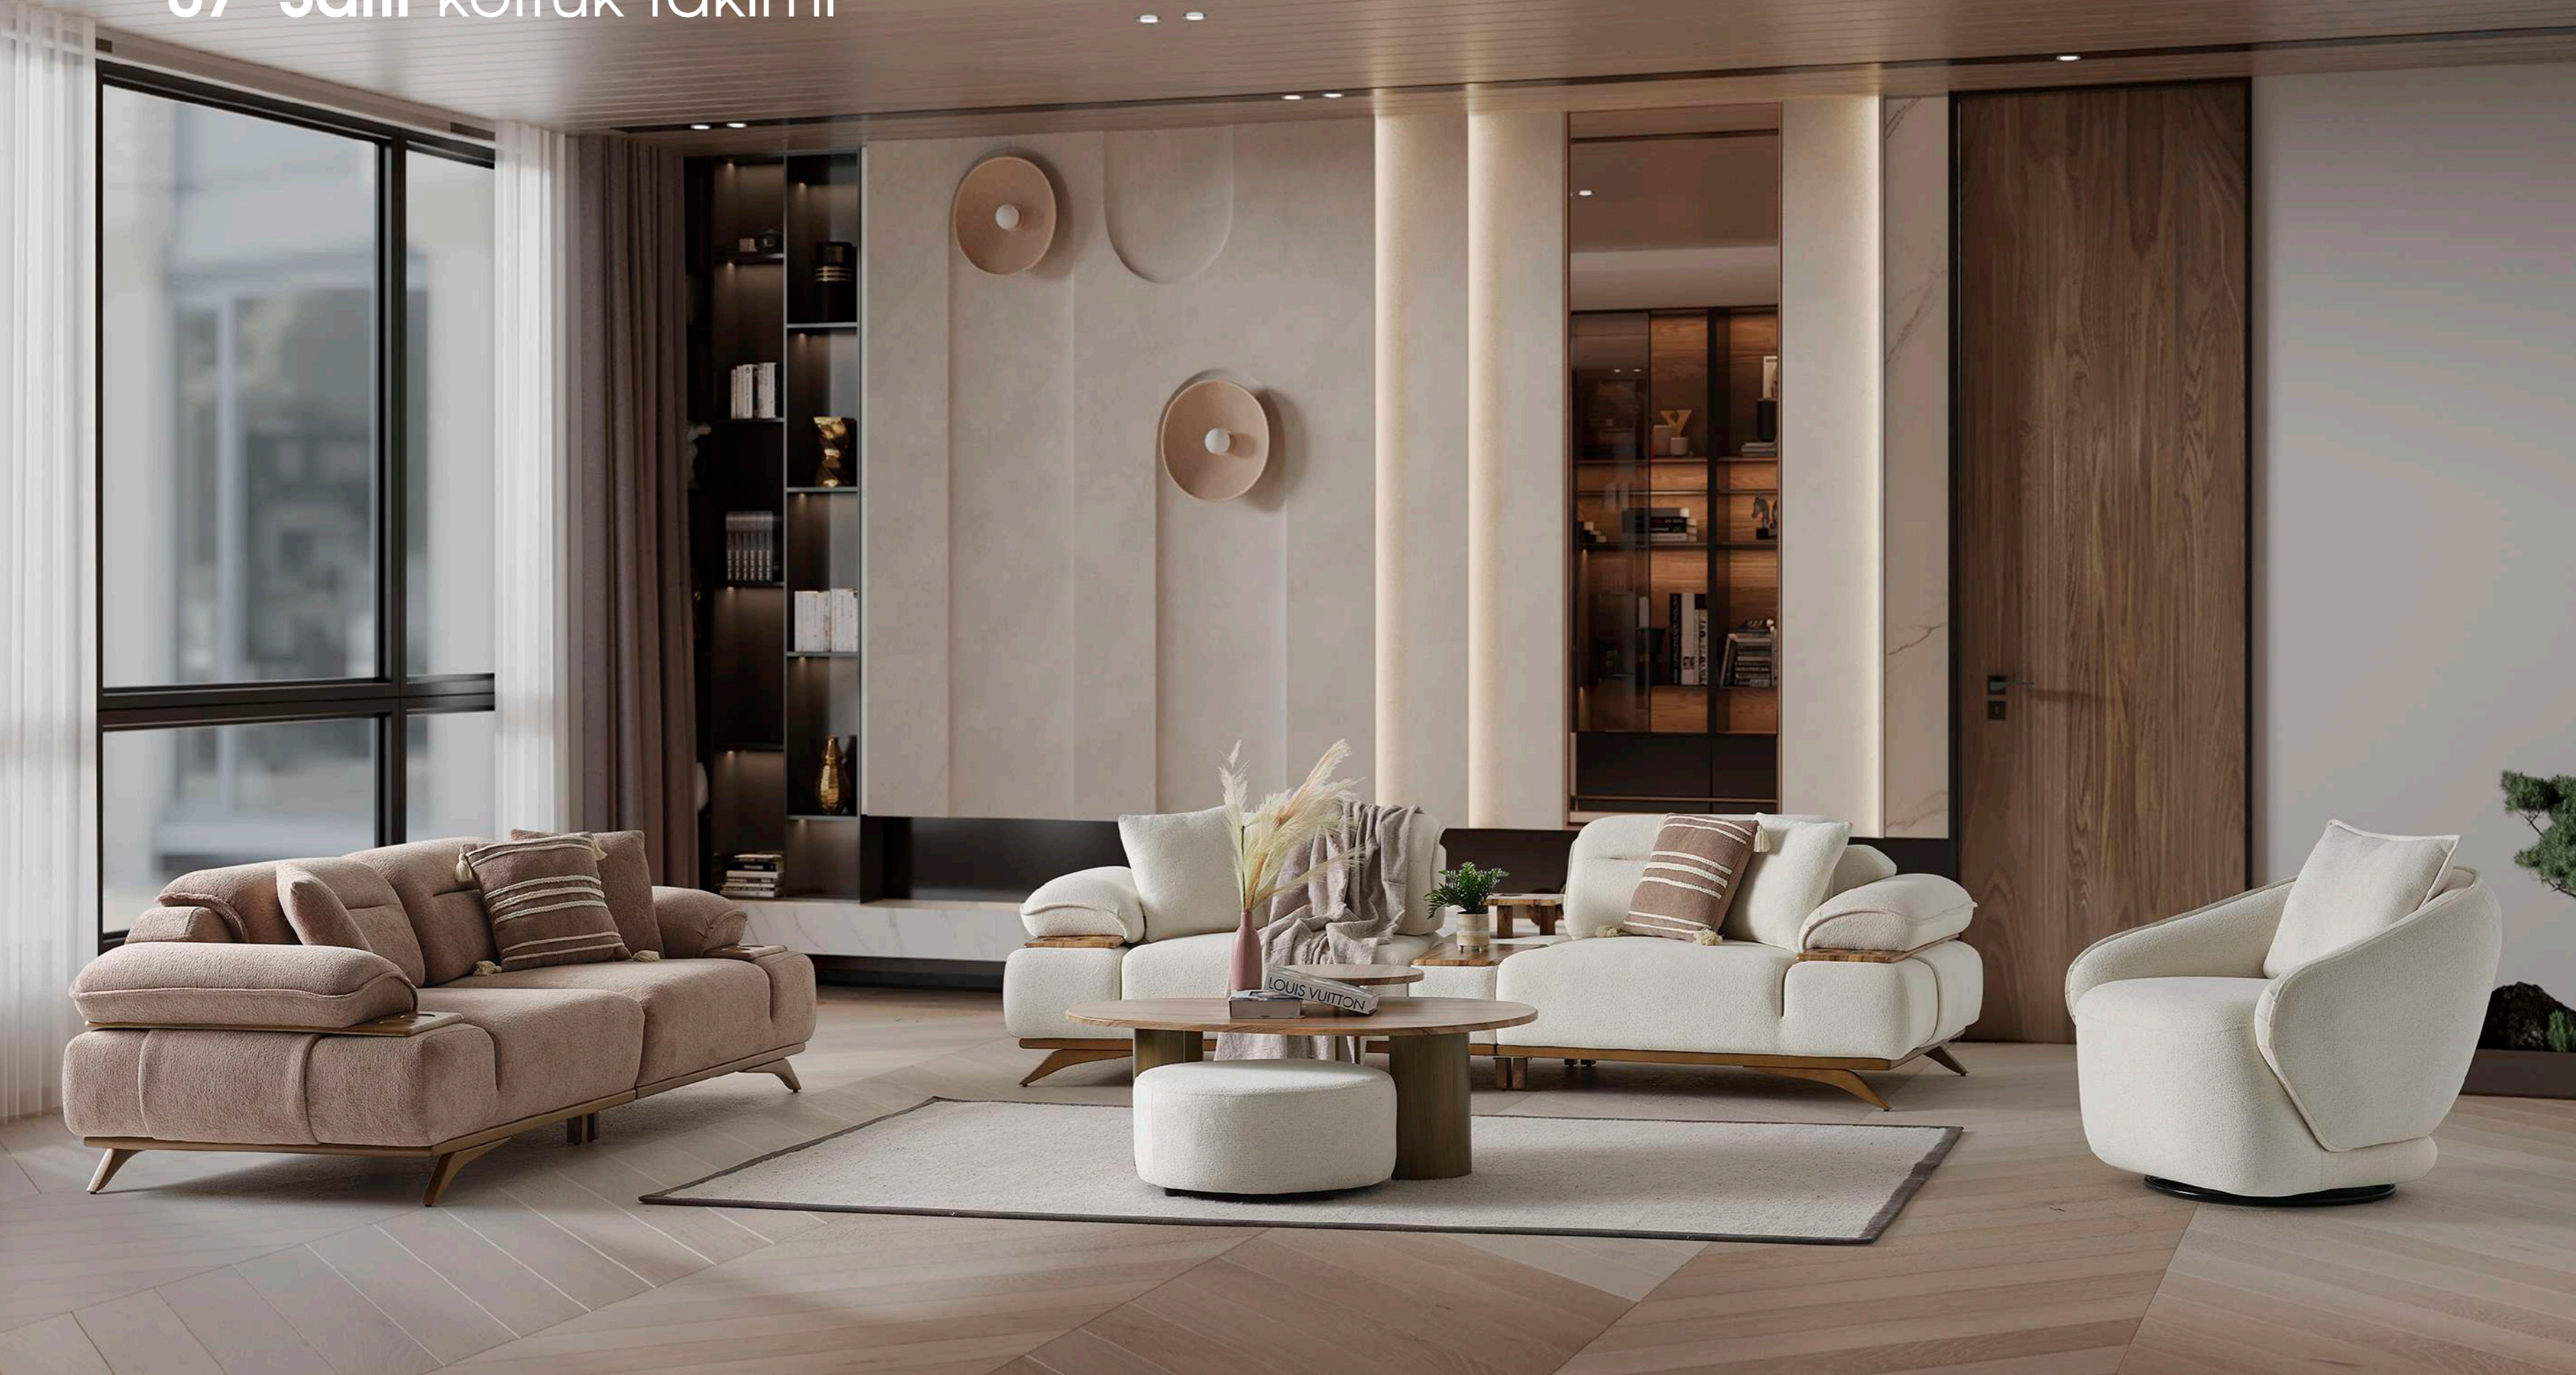

07 Safir koltuk takımı