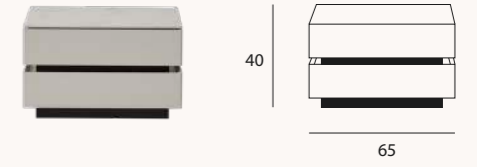

Ashley yatak odası

Ashley yatak odası takımı, sofistike detayları ve zarif yüzey dokularıyla lüksü yeniden tanımlar.