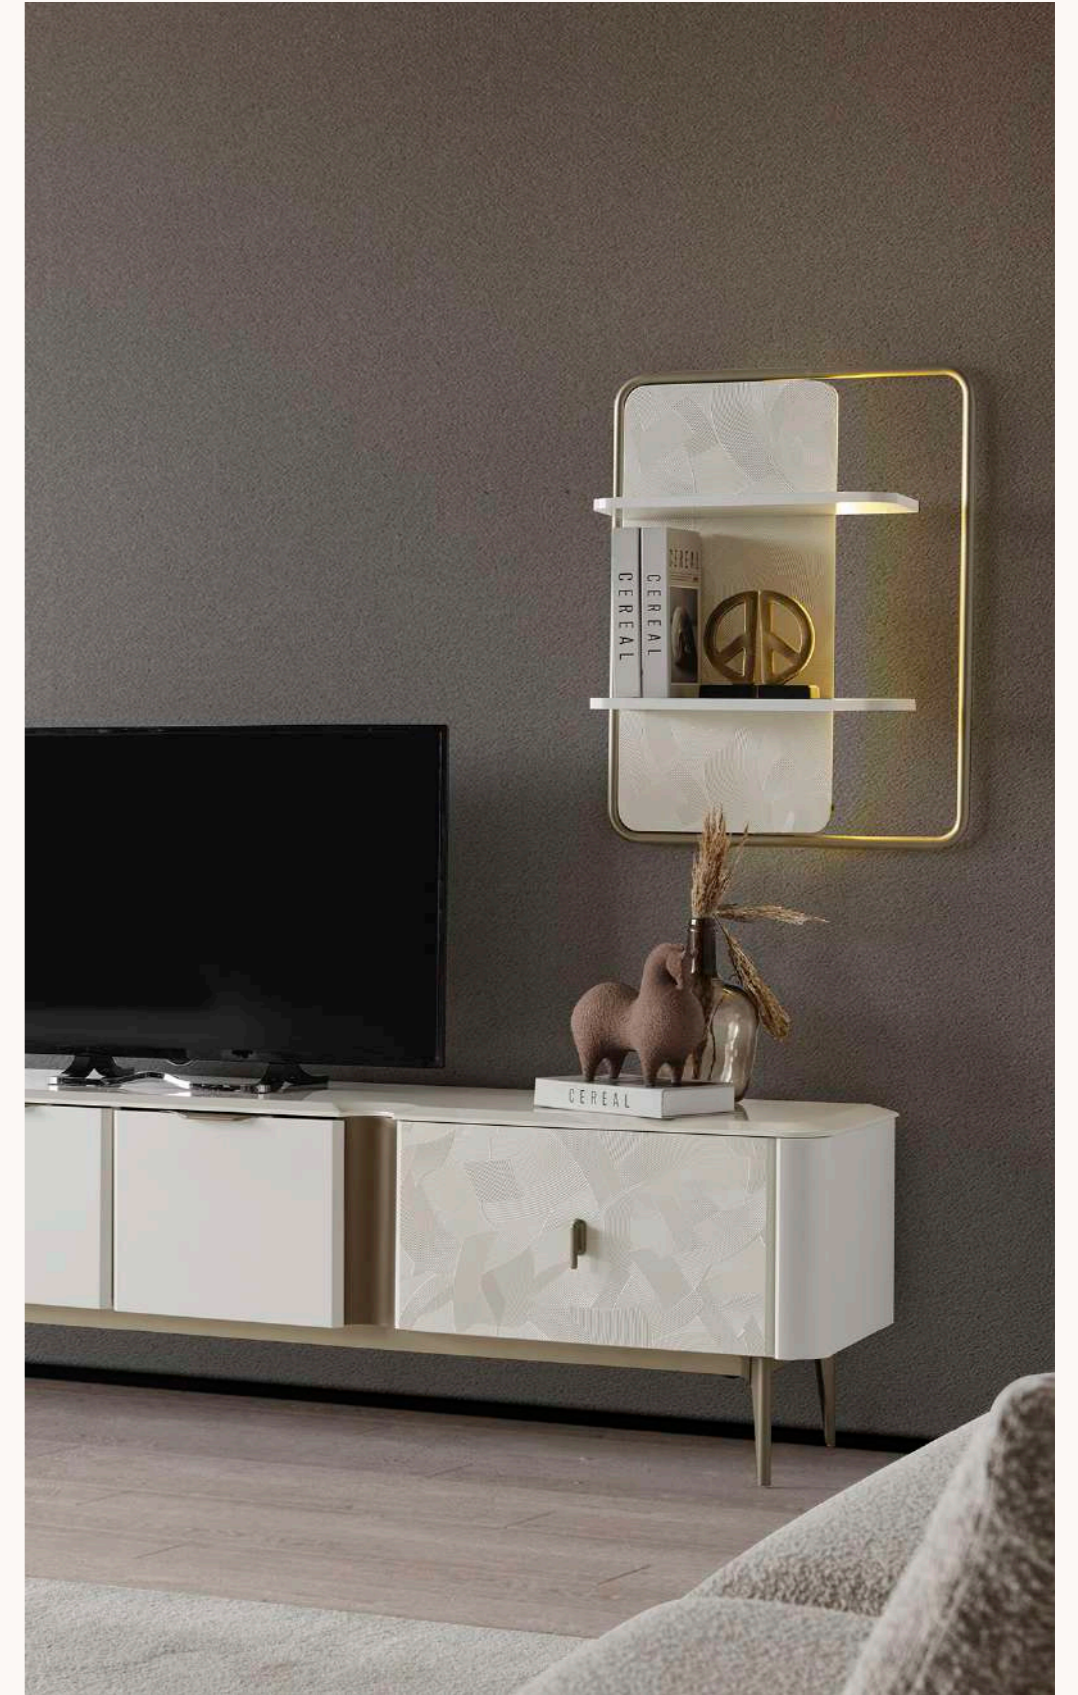

# Voyage

duvar ünitesi

Voyage duvar ünitesi, sade hatları ve işlevsel raf yapısı ile salonunuza estetik bir düzen kazandırır. Raf sistemleri ve dekoratif görünüşü ile moder bir kullanım sunar.

“