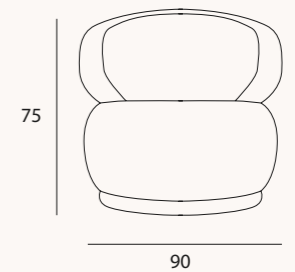

Voyage

koltuk takımı

Takımın en dikkat çeken parçalarından biri olan döner berjer, yuvarlak hatları ve zarif tasarımıyla oturma alanına dinamizm katarken, farklı açılarda kullanılabilme

özelliğiyle fonksiyonelliği ön plana çıkarır. Doğal tonlardaki renk paleti, sade çizgiler ve zarif dikiş detayları, Voyage koltuk takımının sofistike ruhunu yansıtır. Geniş yaşam alanlarında olduğu kadar daha küçük mekanlarda da şıklığını ve konforunu hissettiren bu takım, modern yaşama tarzına kusursuz bir uyum sunar.