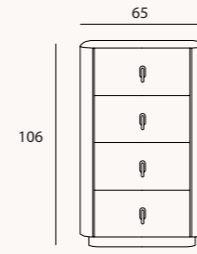

Voyage yatak odası

Voyage yatak odası takımı,
sadelikten doğan zarafeti
sofistike detaylarla buluşturur.

65

45